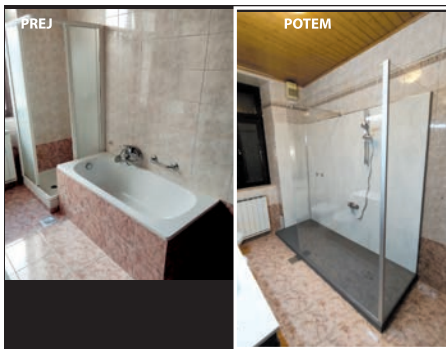

PRENOVA KOPALNICE iz kadi v tuš v enem dnevu!

zastopa in prodaja:
Andreja Oblak s.p.
Lavričev trg 7
5270 Ajdovščina

Vašo staro kopalno kad odstranimo, na njeno mesto položimo protizdrsni tuš podstavek in tuš kabino! Na mesto, kjer ni keramičnih ploščic postavimo obloge do višine 60 cm, oziroma do vrha tuš kabine. Možnost enostranske zasteklitve, zasteklitve z vrati, ... (različni vzorci stekel)

+386 41 788 306
oblaktus.si
oblaktus@gmail.com

Na pristavi 2, 5290 Šempeter pri Gorici

DELOVNI ČAS: Pon - pet: 7.30 - 17.00 Sob: 8.00 - 12.00
POLNILNICA: Pon - pet: 8.00 - 15.00 Sob: 8.00 - 12.00

Polnjenje plina v turistične jeklenke

05 33 55 580 | info@figelj.si | www.figelj.si

AKCIJSKA KIA PRILOŽNOST AKCIJSKA KIA PRILOŽNOST AKCIJSKA KIA PRILOŽNOST

Kia Picanto
že od
13.299 €

Kia Stonic
že od
16.999 €

Kia Ceed
že od
17.899 €

Vedno s 7-letno tovarniško garancijo in najboljšo fiksno obrestno mero!

MAS AVTOGT d.o.o.
Industrijska cesta 4F, Kromberk, Nova Gorica, 05 33 30 303, masavto.kia.si

KRIŽANKA ZA RAZVEDRILLO