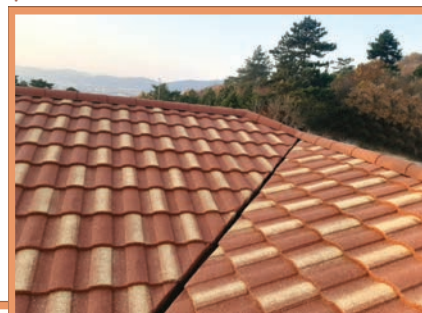

Krovstvo in kleparstvo Žakelj, Janez Žakelj s.p., Zagon 39, 6230 Postojna
M: 040 322 900, 040 640 354 E: info@krovstvo-zakelj.si