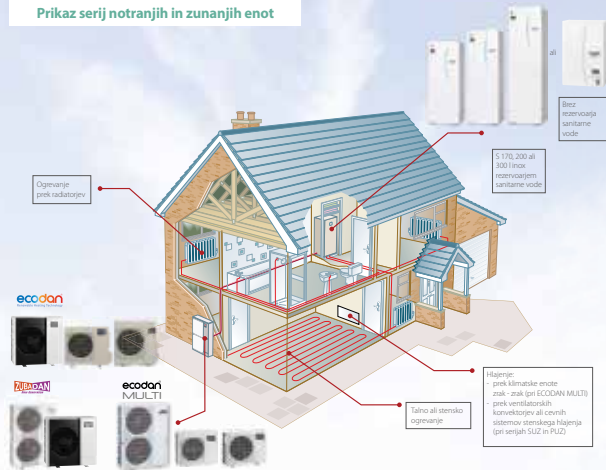

KLIMATSKÉ NAPRAVE

TOPLITNE ČRPALKE

PREZRAČEVALNE NAPRAVE

MNT Gubaš Jernej s.p.
Laze 12, Vrtojba
5290 Šempeter pri Gorici

Prikaz serij notranjih in zunanjih enot

Slike so simbolične.

info@mnt-gj.si 041 455 635 www.mnt-gj.si