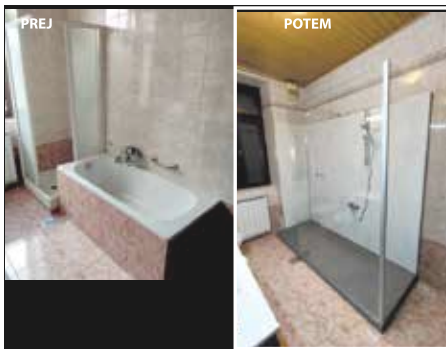

PRENOVA KOPALNICE iz kadi v tuš v enem dnevu!

24h

zastopa in prodaja:
Andreja Oblak s.p.
Lavričev trg 7
5270 Ajdovščina

Vašo staro kopalno kad odstranimo, na njeno mesto položimo protizdrsni tuš podstavek in tuš kabino! Na mesto, kjer ni keramičnih ploščic postavimo obloge do višine 60 cm, oziroma do vrha tuš kabine. Možnost enostranske zasteklitve, zasteklitve z vrati, ... (različni vzorci stekel)

+386 41 788 306
oblaktus.si
oblaktus@gmail.com

Pisana. Vam na kožo.

Akcijska Stonic in Sportage prinašata največji izbor barv tudi za najbolj izbirčne. Odpeljite ju v svoji najljubši!

Novi Kia Stonic že od **99 €/mesec**
Novi Kia Sportage že od **189 €/mesec**

Najugodnejše financiranje 2,99 % FIX!
Samo do odprodaje zalog!

MAS AVTOGT d.o.o.
Industrijska cesta 4F, Kromberk, Nova Gorica, 05 33 30 303, masavto.klas

AVTO INN, Vinka Vodopivca 4
Nova Gorica, tel.: 05 333 12 53

SERVIS ZA VSE ZNAMKE VOZIL | KAROSERIJSKA DELA ZA VSE ZNAMKE VOZIL
PRI NAS LAHKO PRIJAVITE ŠKODO PO KASKU NA VAŠEM VOZILU
ZA SLEDEČE ZAVAROVALNICE:
Triglav, Sava, Generali, Grawe, Allianz

NOVOST
RAZKUŽEVANJE VOZILA
Z OZONOM

UGODNO IN KVALITETNO

AKCIJA
Premontaža in
centriranje pnevmatik
KUPON
-10 %

Pogodbi se ne sprotujeta!

KRIŽANKA ZA RAZVEDRILLO