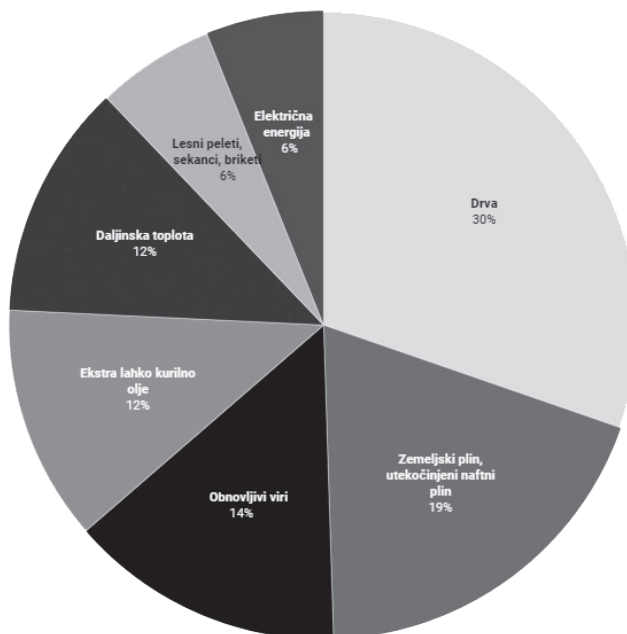

Elektrika je dragocen energent. Zato svetujemo, da obstoječe električno ogrevanje preuredite v energijsko učinkovito (recimo z vgradnjo toplotne črpalke) ali rekonstruirate obstoječo stavbo v ničenergijsko in dodate sončno elektrarno.

Na kaj se danes ogrevamo Slovenci

Najpogostejši viri ogrevanja gospodinjstev, Slovenija, 2023, vir SURS

Lucjan Batista energetski svetovalec mreže ENSVET

GEČEK

RAZSTAVNI SALON GEČEK, Ul. Vinka Vodopivca 28, Kromberk
VSE INŠTALACIJE NA ENEM MESTU

- ELEKTROINSTALACIJE
- HLAJENJE
- OGREVANJE
- VODOVOD
- SERVIS
- MINI BAGER

Vabljeni monterji, ugoden nakup materiala.
salon: 069 899 687
031 780 433
odpiralni čas: od 8 do 16 ure

www.ed-instalacije.si
info@ed-instalacije.si

MNT KLIMA NAPRAVE

KLIMATSKE NAPRAVE

TOPLLOTNE ČRPALKE

PREZRAČEVALNE NAPRAVE

MNT Gubaš Jernej s.p.
Laze 12, Vrtojba
5290 Šempeter pri Gorici

GAŠPER plan

GAŠPER PLAN d.o.o., Selšček 42, 1382 Begunje pri Cerknici
041 948 572 • www.gasper-plan.si

Outdoor ATW Hydronic PUZ
Indoor Cylinder
Radiator
Underfloor Heating
Hot Water

info@mnt-gj.si   [041 455 635](tel:041455635)   www.mnt-gj.si