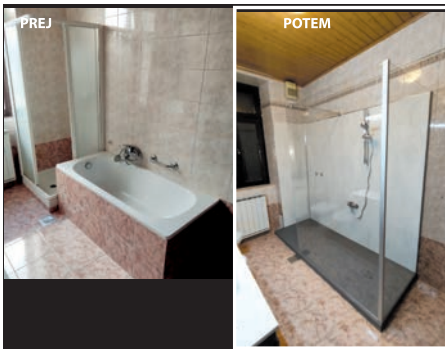

# PRENOVA KOPALNICE iz kadi v tuš v enem dnevu!

24h

zastopa in prodaja:  
**Andreja Oblak s.p.**  
Lavričev trg 7  
5270 Ajdovščina

Vašo staro kopalno kad odstranimo, na njeno mesto položimo protizdrsen tuš podstavek in tuš kabino! Na mesto, kjer ni keramičnih ploščic postavimo obloge do višine 60 cm, oziroma do vrha tuš kabine. Možnost enostranske zasteklitve, zasteklitve z vrati, ... (različni vzorci stekel)