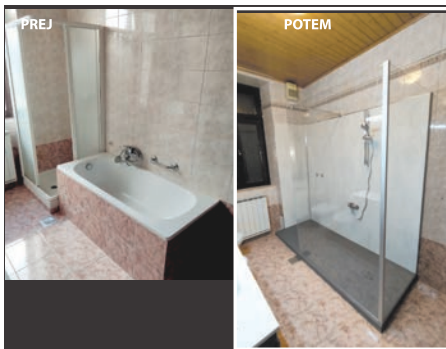

PRENOVA KOPALNICE iz kadi v tuš v enem dnevu!

24h

zastopa in prodaja:
Andreja Oblak s.p.
Lavričev trg 7
5270 Ajdovščina

Vašo staro kopalno kad odstranimo, na njeno mesto položimo protizdrsen tuš podstavek in tuš kabino! Na mesto, kjer ni keramičnih ploščic postavimo obloge do višine 60 cm, oziroma do vrha tuš kabine. Možnost enostranske zasteklitve, zasteklitve z vrati, ... (različni vzorci stekel)

+386 41 788 306
obliktus.si
obliktus@gmail.com

lipbled
Pesem gotda v vašem domu!
FRANŠIZNI PRODAJNI SALON
PE NOVA GORICA

T: 05/33 03 800
040-979-058
poslovalnica_go@lip-bled.si

Ekos-RFD d.o.o.
Ajševica 11
5000 Nova Gorica.

GARANTIRAMO NAJUGODNEJŠI NAKUP IZDELKOV LIP BLED

Nudimo vam notranja vrata, vhodna vrata, vse vrste talnih oblog.
Vsak mesec posebna ponudba vratnih kril in podbojev ter popusti na ostalo blago in storitve.

NEPREMAGLJIVA KIA EKIPA

Vozila družine Kia Ceed odpeljite že od

99 € /mesec

Najugodnejše financiranje 2,99 % FIX!

+ ZIMSKE PNEVMATIKE
1 €

MAS AVTOGT d.o.o.
Industrijska cesta 4F, Kromberk, Nova Gorica. 05 33 30 303, masavto.kia.si

Samo do odprodaje zalog!

KIA
Movement that inspires

KRIŽANKA ZA RAZVEDRILLO