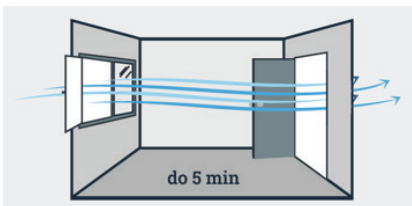

Pravilno prezračujemo:

Primerno je kratkotrajno intenzivno zračenje prostorov z odpiranjem oken. V enakomernih časovnih intervalih (n.pr. vsake tri ure) odpremo za kratek čas (5 - 10 min) okna na stežaj. V tem času znaša izmenjava zraka med 9 in 15 krat na uro, kar pomeni, da se celotna količina zamenja v 4 - 8 minutah.

Seveda je učinkovitejše prezračevanje z rekuperacijo, vendar je to že vezano na investicije.

To je le nekaj ukrepov, ki lahko občutno zmanjšajo stroške ogrevanja in tako »ublažijo« naš družinski proračun

Lucjan Batista
Energetski svetovalec mreže ENSVET