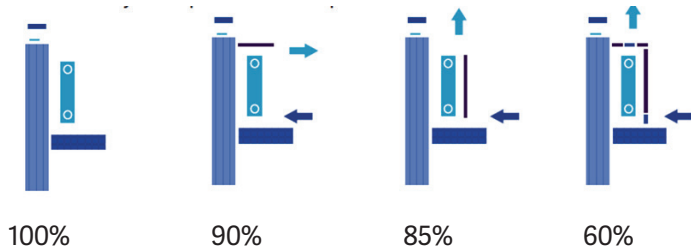

Radiatorjem omogočimo kroženje zraka v prostoru

Radiatorjev nikoli ne smemo pokrivati ali tik nad njimi postaviti police, zavese ne smejo pokrivati radiatorja - 10 cm nad zgornjim robom radiatorja