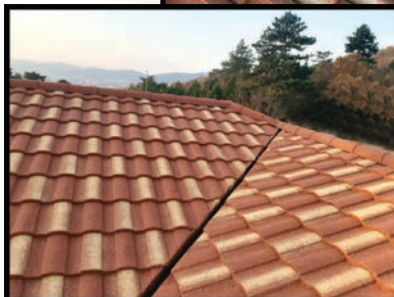

Ker kritino polagamo

za več desetletij, je pomembno, da izberemo kakovostno in trajno kritino, ki bo dobro prenašala vremenske razmere in bo tudi po več letih obdržala svoje tehnične lastnosti in videz.

Metrotile
močna streha

Krovstvo in kleparstvo Janez Žakelj s.p., Zagon 39, 6230 Postojna
GSM: 040 322 900, 040 640 354 E-mail: info@krovstvo-zakelj.si