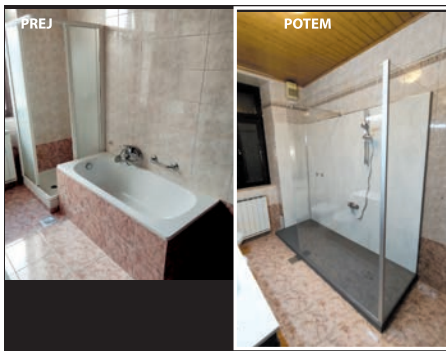

PRENOVA KOPALNICE iz kadi v tuš v enem dnevu!

zastopa in prodaja:
Andreja Oblak s.p.
Lavričev trg 7
5270 Ajdovščina

Vašo staro kopalno kad odstranimo, na njeno mesto položimo protizdrsen tuš podstavek in tuš kabino! Na mesto, kjer ni keramičnih ploščic postavimo obloge do višine 60 cm, oziroma do vrha tuš kabine. Možnost enostranske zasteklitve, zasteklitve z vrati, ... (različni vzorci stekel)

+386 41 788 306
oblaktus.si
oblaktus@gmail.com

PRODAJA IN SERVIS ATV

RENT ATV-JEV

Najem štirikolesnikov 600ccm

ATV PRODAJA
MOTO SERVIS
SKUTERJI
MOTO OPREMA
ATV OPREMA
www.xway.si

ŽNIDARČIČEVA 23,
ŠEMPETER PRI GORICI Tel. 068-688-202

NEPREMAGLJIVA KIA EKIPA

Vozila, ki tvorijo vrh avtomobilske kakovosti, odpeljite z do 7.500 € popusta!

Vozila družine Kia Ceed odpeljite že od
16.999 €

*ob financiranju

Velja za vozila na zalogi!

Mas avto d.o.o.

KRIŽANKA ZA RAZVEDRILLO