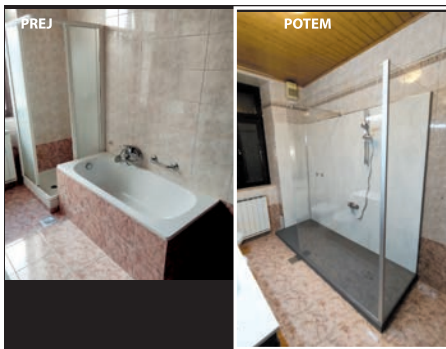

PRENOVA KOPALNICE iz kadi v tuš v enem dnevu!

24h

zastopa in prodaja:
Andreja Oblak s.p.
Lavričev trg 7
5270 Ajdovščina

Vašo staro kopalno kad odstranimo, na njeno mesto položimo protizdrsni tuš podstavek in tuš kabino! Na mesto, kjer ni keramičnih ploščic postavimo obloge do višine 60 cm, oziroma do vrha tuš kabine. Možnost enostranske zasteklitve, zasteklitve z vrati, ... (različni vzorci stekel)

+386 41 788 306
oblaktus.si
oblaktus@gmail.com

Tapetništvo Damjan

Damjan Ženko s.p.

**SEDEŽNE GARNITURE
POSTELJE
VZMETNICE
POSLOVNA OPREMA**

Gradiška cesta 5
5271 Vipava

Damjan : +386 (0)31 335 443

Matija : +386 (0)40 822 171

info@tapetnistvo-damjan.si

f tapetnistvodamjan

100% ročno delo - slovenski proizvod

KRIŽANKA ZA RAZVEDRILLO