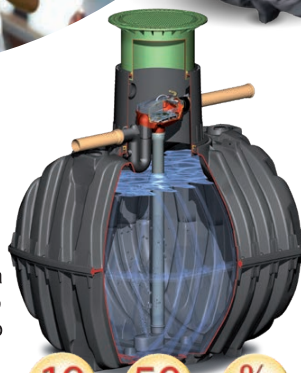

10 let
garancije

50 let
življenska doba

%
v akciji
Za kratek čas

Samooskrba s kompletnim sistemom za deževnico

Odločitev za zbiranje in uporabo deževnice pripomore k prihrankom v denarnici zaradi do 50 % nižjega računa za vodo na položnici. Rožice in zelenjadnice vam bodo zelo hvaležne, ker jim boste privoščili zalivanje z mehko deževnico brez klora. Izberite enega od kompletnih sistemov s filtri, črpalko in vsem pripadajočim.

www.cistilnenaprave-dezevnica.si

Armex Armature d.o.o., Ivančna Gorica, info@armex-armature.si, tel.: 01 786 92 70, 051 652 192