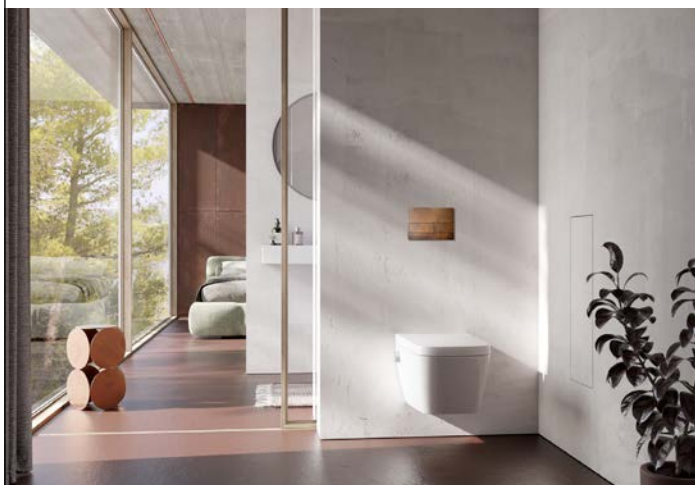

OGREVANJE • HLAJENJE • PREZRAČEVANJE • INSTALACIJE • SANITARIJE

www.termotehnika.si

SONENKRAFT

NOVELAN

atlantic