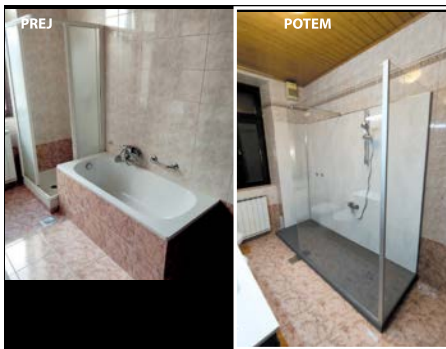

PRENOVA KOPALNICE iz kadi v tuš v enem dnevu!

zastopa in prodaja:
Andreja Oblak s.p.
Lavričev trg 7
5270 Ajdovščina

Vašo staro kopalno kad odstranimo, na njeno mesto položimo protizdrsni tuš podstavek in tuš kabino! Na mesto, kjer ni keramičnih ploščic postavimo obloge do višine 60 cm, oziroma do vrha tuš kabine. Možnost enostranske zasteklitve, zasteklitve z vrati, ... (različni vzorci stekel)

+386 41 788 306
oblaktus.si
oblaktus@gmail.com

NOVO pri X Way Powersports v Šempetru pri Gorici

MOTO / ATV OPREMA !!

Poiščite nas lahko tudi na www.xway.si

Prodaja novih ATV-jev / Skuterjev

- ➔ ČELADE
- ➔ JAKNE
- ➔ HLAČE
- ➔ OBUTEV
- ➔ DODATKI

Tel. 068-688-202

Naslov: Žnidarčičeva 23, Šempeter pri Gorici

NAJBOLJŠA KIA PONUDBA EOM = 0%

Dobava takoj!

Novi Kia Stonic
že od

99 EUR
7mes.

Novi Kia Xceed
že od

139 EUR
7mes.

Novi Kia Sportage
že od

179 EUR
7mes.

Mas avto d.o.o.

Movement that inspires

KRIŽANKA ZA RAZVEDRILLO