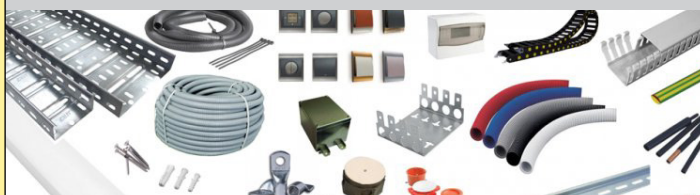

Elektrocenter d.o.o.
PE: Šempeter pri Gorici
Žnidaršičeva ul. 25
T: 05 393 65 72
info@elektro-center.si

PE: Koper
Vanganelška cesta 6
T: 05 612 15 00
koper@elektro-center.si

PE: Sežana
Stjenkova 1
T: 05 730 05 02