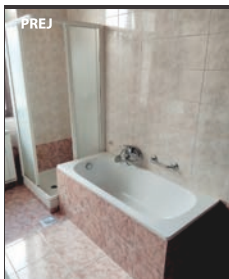

# PRENOVA KOPALNICE iz kadi v tuš v enem dnevu!

24h

zastopa in prodaja:  
**Andreja Oblak s.p.**  
Lavričev trg 7  
5270 Ajdovščina

Vašo staro kopalno kad odstranimo, na njeno mesto položimo protizdrsni tuš podstavek in tuš kabino! Na mesto, kjer ni keramičnih ploščic postavimo obloge do višine 60 cm, oziroma do vrha tuš kabine. Možnost enostranske zasteklitve, zasteklitve z vrati, ... (različni vzorci stekel)