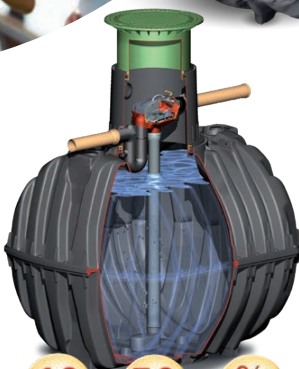

Samooskrba s kompletnim sistemom za deževnico

Odločitev za zbiranje in uporabo deževnice pripomore k prihrankom v denarnici zaradi do 50 % nižjega računa za vodo na položnici. Rožice in zelenjadnice vam bodo zelo hvaležne, ker jim boste privoščili zalivanje z mehko deževnico brez klora. Izberite enega od kompletnih sistemov s filtri, črpalko in vsem pripadajočim.

www.cistilnenaprave-dezevnica.si

Armex Armature d.o.o., Ivančna Gorica, info@armex-armature.si, tel.: 01 786 92 70, 051 652 192