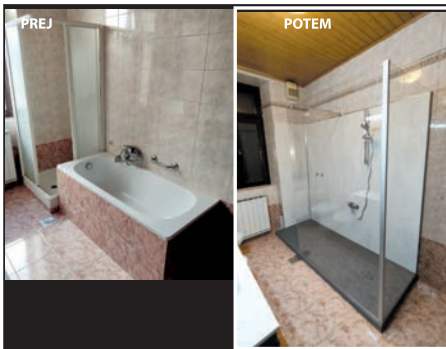

PRENOVA KOPALNICE iz kadi v tuš v enem dnevu!

24h

zastopa in prodaja:
Andreja Oblak s.p.
Lavričev trg 7
5270 Ajdovščina

Vašo staro kopalno kad odstranimo, na njeno mesto položimo protizdrsni tuš podstavek in tuš kabino! Na mesto, kjer ni keramičnih ploščic postavimo obloge do višine 60 cm, oziroma do vrha tuš kabine. Možnost enostranske zasteklitve, zasteklitve z vrati, ... (različni vzorci stekel)

+386 41 788 306
oblaktus.si
oblaktus@gmail.com

- Cevi in razni profili
- Vijačni sistem
- Električno orodje
- Kovano železo
- Razrez materiala
- Orodje UNIOR
- Barve za kovine in les (SIKKENS, DUPLY-COLOR, SARATOGA)
- Električno orodje (METABO, MAKITA)
- Maziva FUCHS

FERAPROM
ŽELEZNINA

Industrijska cesta 7/b, Nova Gorica
Tel.: 05 333 28 61 TRGOVINA, 05 333 28 60
(Industrijska cona MEBLO - v stavbi AGRO) Urnik: ponedeljek - petek od 8. do 12. ure in od 13. do 17. ure,

lipbled
Pesem gozda v vašem domu!
FRANŠIZNI PRODAJNI SALON
PE NOVA GORICA

T: 05/33 03 800
040-979-058
poslovalnica_go@lip-bled.si

Ekos-RFD d.o.o.
Ajševica 11
5000 Nova Gorica.

GARANTIRAMO NAJUGODNEJŠI NAKUP IZDELKOV LIP BLED

Nudimo vam notranja vrata, vhodna vrata, vse vrste talnih oblog.
Vsak mesec posebna ponudba vratnih kril in podbojev ter popusti na ostalo blago in storitve.

KRIŽANKA ZA RAZVEDRILO