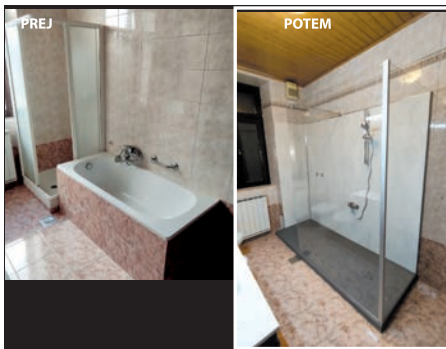

PRENOVA KOPALNICE iz kadi v tuš v enem dnevu!

24h

zastopa in prodaja:
Andreja Oblak s.p.
Lavričev trg 7
5270 Ajdovščina

Vašo staro kopalno kad odstranimo, na njeno mesto položimo protizdrsen tuš podstavek in tuš kabino! Na mesto, kjer ni keramičnih ploščic postavimo obloge do višine 60 cm, oziroma do vrha tuš kabine. Možnost enostranske zasteklitve, zasteklitve z vrati, ... (različni vzorci stekel)