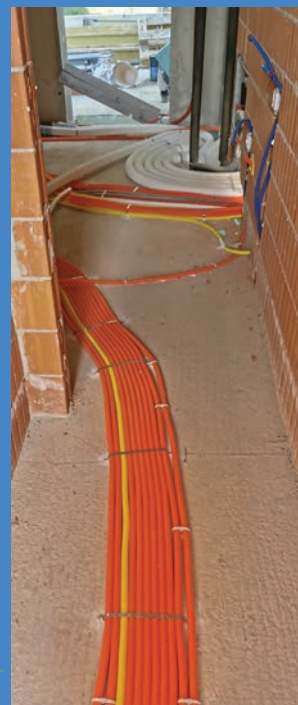

**HUBERT
TRGOVINA**

Goriška cesta 23b tel.: 05 36 62 099
AJDOVŠČINA (c2)

**EKSPLOZIJA
ZABAVE**

PIROTEHNIKA

- ognjemetne baterije
- rakete
- vrtavke
- fontane
- helikopterji
- vulkani

Slike so simbolične.

*Srečno
2025!*