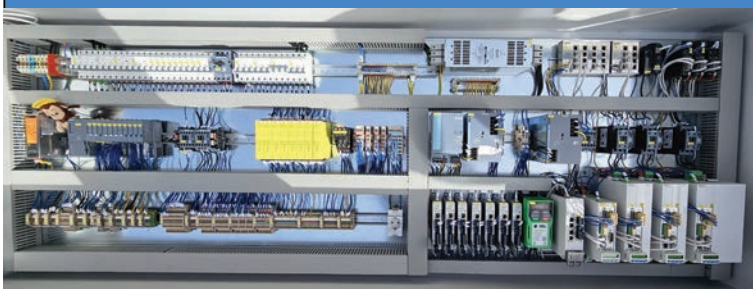

**HUBERT
TRGOVINA**

Goriška cesta 23b tel.: 05 36 62 099
AJDOVŠČINA (c2)

**EKSPLOZIJA
ZABAVE**

PIROTEHNIKA

- ognjemetne baterije
- rakete
- vrtavke
- fontane
- helikopterji
- vulkani

Slike so simbolične.

*Srečno
2025!*