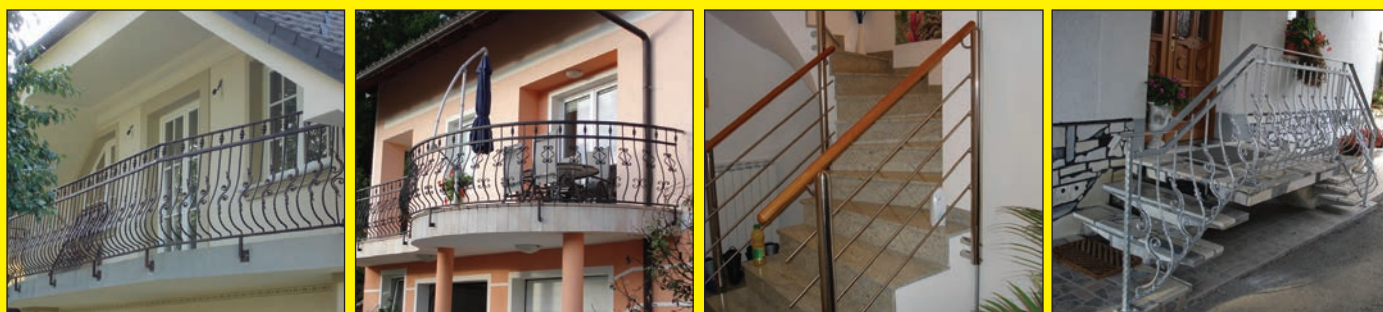

IZDELOVANJE KOVANIH TER INOX OGRAJ

• zunanje, notranje, stopnišče, vrtno, ... •

• kovana vrata • dvoriščna vrata z motornim pogonom • rešetke za okna • industrijska vrata • pergole