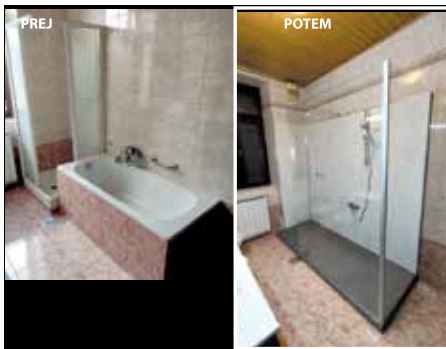

PRENOVA KOPALNICE iz kadi v tuš v enem dnevu!

24h

zastopa in prodaja:
Andreja Oblak s.p.
Lavričev trg 7
5270 Ajdovščina

Vašo staro kopalno kad odstranimo, na njeno mesto položimo protizdrsni tuš podstavek in tuš kabino! Na mesto, kjer ni keramičnih ploščic postavimo obloge do višine 60 cm, oziroma do vrha tuš kabine. Možnost enostranske zasteklitve, zasteklitve z vrati, ... (različni vzorci stekel)

+386 41 788 306
oblaktus.si
oblaktus@gmail.com

STROJNI TLAKI OMETI DOLGOLETNE IZKUŠNJE

- HITRO
- KVALITETNO
- UGODNO
- IZSUŠEVANJE TLAKOV

031/689 832
BOŠTJAN

TLAKI KOS d.o.o.
Radomeljaska c. 18,
Kamnik
www.tlaki-kos.si

T: 05/33 03 800
040-979-058

Ekos-RFD d.o.o.
Ajševica 11
5000 Nova Gorica.

poslovalnica_go@lip-bled.si

GARANTIRAMO NAJUGODNEJŠI NAKUP IZDELKOV LIP BLED

Nudimo vam notranja vrata, vhodna vrata, vse vrste talnih oblog.
Vsak mesec posebna ponudba vratnih kril in podbojev ter popusti na ostalo blago in storitve.

KRIŽANKA ZA RAZVEDRILLO