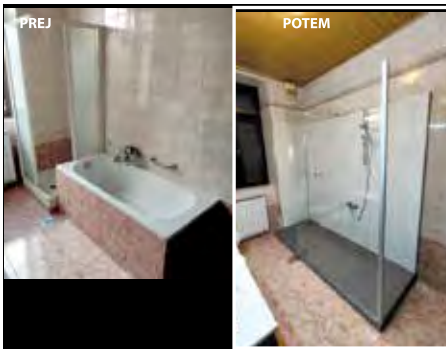

# PRENOVA KOPALNICE iz kadi v tuš v enem dnevu!

24h

zastopa in prodaja:  
**Andreja Oblak s.p.**  
Lavričev trg 7  
5270 Ajdovščina

Vašo staro kopalno kad odstranimo, na njeno mesto položimo protizdrsen tuš podstavek in tuš kabino! Na mesto, kjer ni keramičnih ploščic postavimo obloge do višine 60 cm, oziroma do vrha tuš kabine. Možnost enostranske zasteklitve, zasteklitve z vrati, ... (različni vzorci stekel)